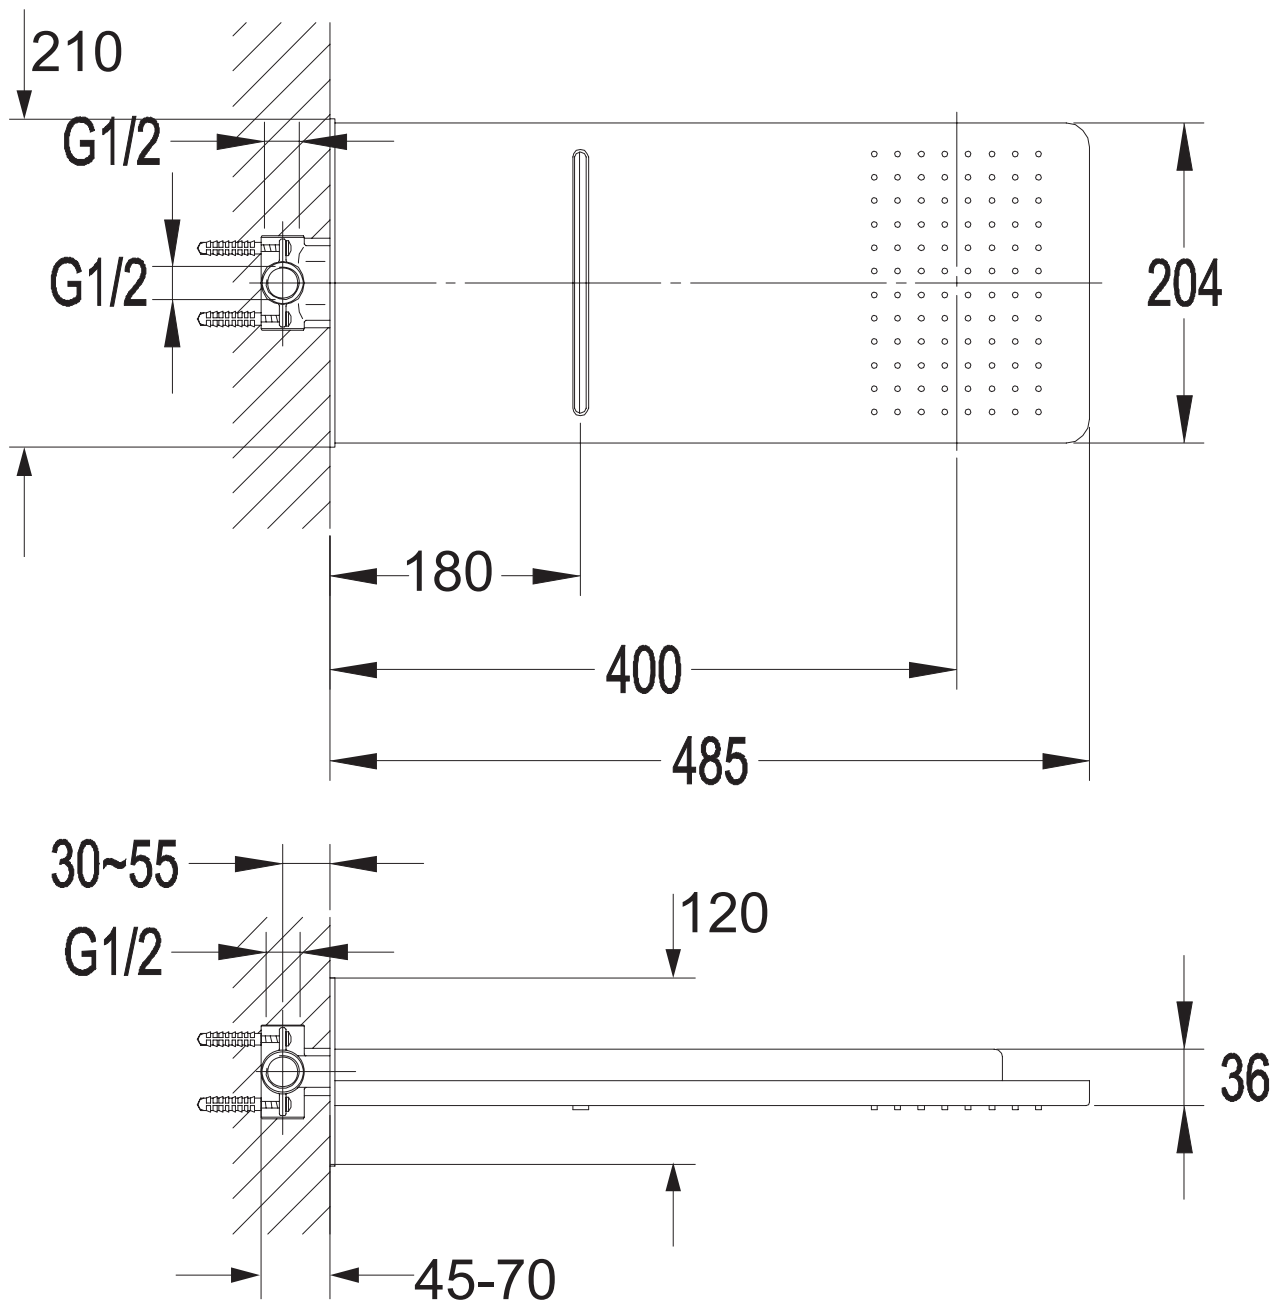

Omnires WG510

PL Rysunek techniczny
EN Technical drawing
DE Technisches Zeichen
RU Технический чертёж

OMNIRES

Enjoy home, every day.

* 5 9 0 8 2 2 3 7 8 3 6 1 6 *